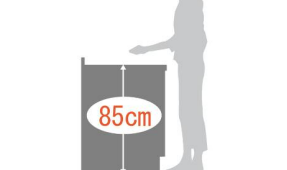

キッチンパネル

継ぎ目が少なく見た目もすっきり。
お手入れも簡単。カラーや
デザインのバリエーションも豊
富にご用意しています。

引出し仕様

ロングスライド引出しで、収
納力がさらにアップ。奥の
もの出し入れ簡単。

メラミン底板
ソフトモーションレール
(ロングスライド引出しタイプ)

選べる取手

カラーや大きさ、形状の異なる
取手のバリエーションを豊富に
取りそろえました。扉カラーと
併せて8種類から選択できます。

ワークトップ高さ

カウンター高さ 85 cm
身長160 cm

ワークトップのおすすめ高さは、
身長(cm)÷2+5cmが目安です。

扉のお手入れラクラク

水や汚れの染み込みを防止
する表面処理により、汚れ
をサッとふき取れます。

※長くお使いいただくために、やわ
らかい布でお手入れしてください。

LIXILの環境への取組が
業界トップランナーとして
環境大臣より認定されました。

◆お願い
・商品によっては、改良などにより仕様、寸法、カラーなどに多少の変更が生じる場合がありますのでご了承ください。
・商品写真は印刷のため、実物と若干異なりますので、実際の商品見本でお確かめください。
・商品写真は参考例です。実際に花瓶や小物等を置かれる場合は、落下等の事故がないように取り扱いにご注意ください。
・表示価格は、商品代みのメーカー希望小売価格で、取付費・工事費・消費税、セット写真の小物など別途ご負担をお願いいたします。
・掲載内容及び写真・図版の無断転載はかたくお断りします。(許可なく転載・流用した場合、損害賠償が発生します。)