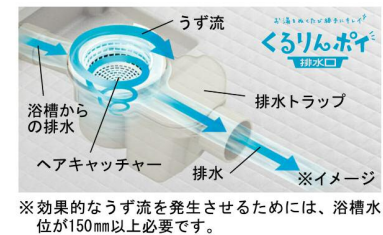

くるりんポイ排水口

お湯を抜くだけで、ゴミ捨てカンタン、お掃除カンタンな排水口です。

2ステップでカンタン

シンプル構造で、お掃除がもっとカンタンに
従来の排水口 くるりんポイ排水口

キレイサーモフロア

床の汚れと冷たさの不満を同時に解決しました。

サーモバスS

お湯が冷めにくい、浴槽保温材と保温組フタの“ダブル保温”構造。