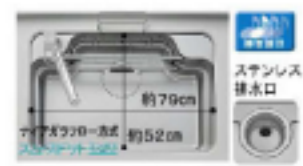

### ■ シンク ステンレス

<input checked="" type="checkbox"/> S1 <input type="checkbox"/> S2 <input type="checkbox"/> S3
--

### シンク

※表示寸法は内寸法です。深さ約22.5cm  
※水栓の位置は左右が選べます。  
※多機能スタンド付ワイヤーポケット  
シンクポケットディバイダー  
マルチプレート・アンダーホクリプレート  
Wサポートシンク